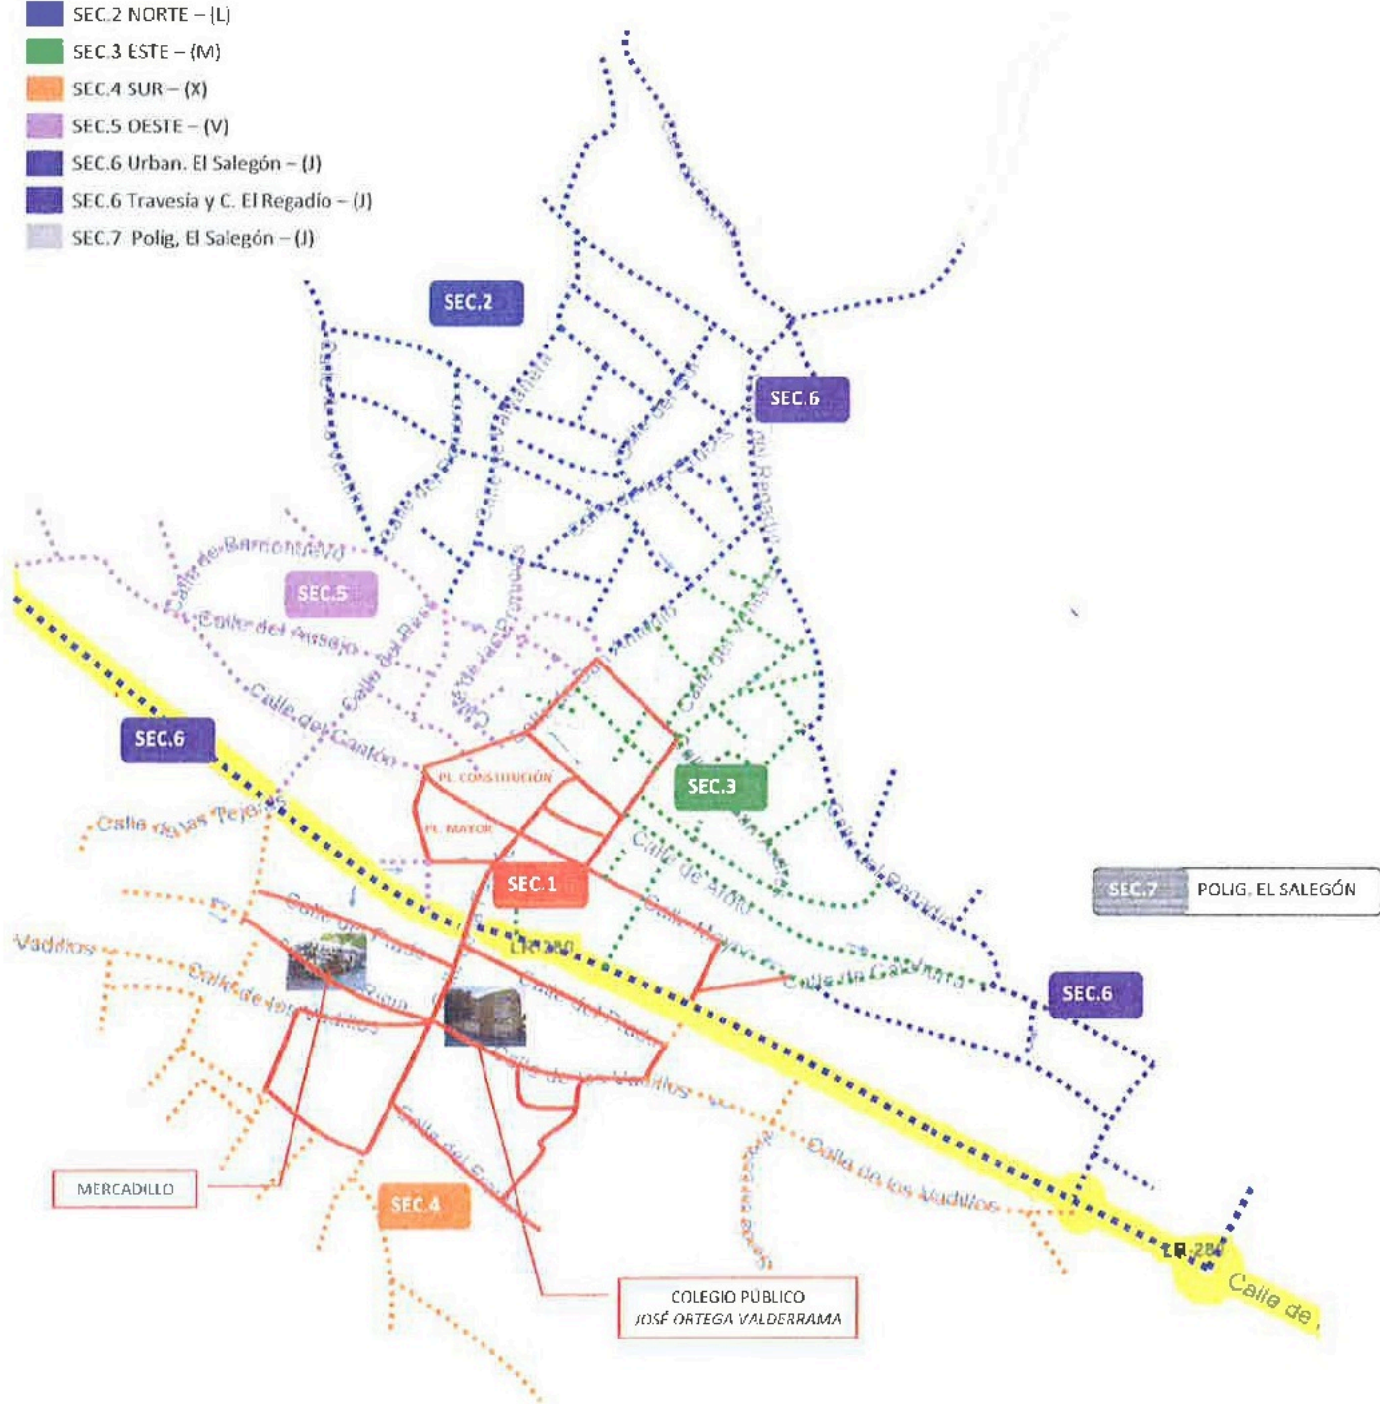

- SEC.1 CTRO – (L, M, X, J, V, S)
- SEC.2 NORTE – (L)
- SEC.3 ESTE – (M)
- SEC.4 SUR – (X)
- SEC.5 OESTE – (V)
- SEC.6 Urban. El Saigón – (J)
- SEC.6 Travesía y C. El Regadío – (J)
- SEC.7 Polig. El Saigón – (J)

SERVICIO DE LIMPIEZA VIARIA - SECTORES, TRATAMIENTOS, DÍAS Y MEDIOS							
SECTOR	SERVICIO	TRATAMIENTO	FREC.	DÍAS	HORARIO	EQUIPO	MEDIOS
SEC. 1	SERVICIO BÁSICO	Barrido mecánico	6/sem	LUNES a SÁBADO	06:00 – 14:00	Peón esp.	B. Ronda, soplador, escoba
	MERCADILLO	Barrido mecánico/manual	1/sem	VIERNES	14:00 →	Peón esp.	B. Ronda, carro, escoba, ...
SEC. 2	SERVICIO BÁSICO	Barrido mecánico	1/sem	LUNES	06:00 – 14:00	Peón esp.	B. Ronda, soplador, escoba
SEC. 3	SERVICIO BÁSICO	Barrido mecánico	1/sem	MARTES	06:00 – 14:00	Peón esp.	B. Ronda, soplador, escoba
SEC. 4	SERVICIO BÁSICO	Barrido mecánico	1/sem	MIÉRCOLES	06:00 – 14:00	Peón esp.	B. Ronda, soplador, escoba
SEC. 5	SERVICIO BÁSICO	Barrido mecánico	1/sem	JUEVES	06:00 – 14:00	Peón esp.	B. Ronda, soplador, escoba
SEC.6A	S. BÁSICO - POLÍGONO	Barrido mecánico	1/sem	JUEVES	06:00 – 14:00	Peón esp.	B. Ronda, soplador
SEC.6B	S. BÁSICO - POLÍGONO	Barrido mecánico	1/sem	VIERNES	06:00 – 14:00	Peón esp.	B. Ronda, soplador
TODOS	RECOGIDA DESHECHOS		continua		06:00 – 14:00	Peón esp.	Vehículo de carga
TODOS	LIMPIEZA ESPECIAL ZONA CONTENEDORES		quincenal		06:00 – 14:00	Peón esp.	Carrito, escoba, recogedor
TODOS	LIMPIEZA MOBILIARIO URBANO [MEJORA]		mensual		06:00 – 14:00	Peón esp.	Hidrolimpiadora
TODOS	ELIMINACIÓN MALAS HIERBAS ACERAS [MEJORA]		3/año		06:00 – 14:00	Peón esp.	Fitosanitarios
AFECTADOS	LIMPIEZAS ESPECIALES PROGRAMADAS	Recogida de residuos Barrido manual Barrido mecánico Manguado (si fuese oportuno) [MEJORA]	ocasional	programados		Peón esp. Peón LV Peón LV	Soplador + B. Ronda Carrito, escoba, escobajo, recogedor, guantes ... Mangueras